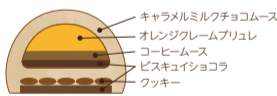

和栗のタルト

15cm …… 3,950円(税込)

限定50個

フロマーージュクリュ

12cm …… 3,000円(税込)

限定50個

ピスターシュ

12cm …… 3,000円(税込)

限定50個

キャラメルショコラカフェ

12cm …… 3,000円(税込)

限定50個

以下の注意点をよくお読みいただきからご予約をお願いいたします

- ◎ご予約方法: 下記の必要事項を記入し、店頭にて前払いをお願い致します。
- ※電話でのご予約は承れませんのでご了承ください。
- ※ケーキの飾りは変更になる場合がございます。
- ※ご予約の変更(時間変更含む)・キャンセルは出来かねますのでご了承ください。
- ※ご予約いただいたお時間内のお受け取りをお願いいたします。混雑緩和のため、時間ごとにご予約数を限らせていただく場合がございます。
- ※ご来店時には、マスク着用にてご来店をお願いいたします。
- ※混雑緩和のため、入場制限を行う場合があります。入場制限の際にはお待ち頂く可能性がございますが、ご理解とご協力をお願いいたします。