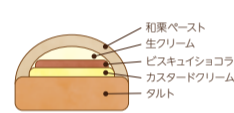

フロマーージュクリュ

12cm …… 3,000円(税込)

限定50個