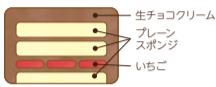

※写真は15cmです

生クリームデコレーション

12cm …… 3,000円(税込)
15cm …… 3,950円(税込)
18cm …… 4,550円(税込)

※写真は15cmです

生チョコデコレーション

12cm …… 3,000円(税込)
15cm …… 3,950円(税込)
18cm …… 4,550円(税込)

シフォンケーキ(パニラ)

15cm …… 2,150円(税込)